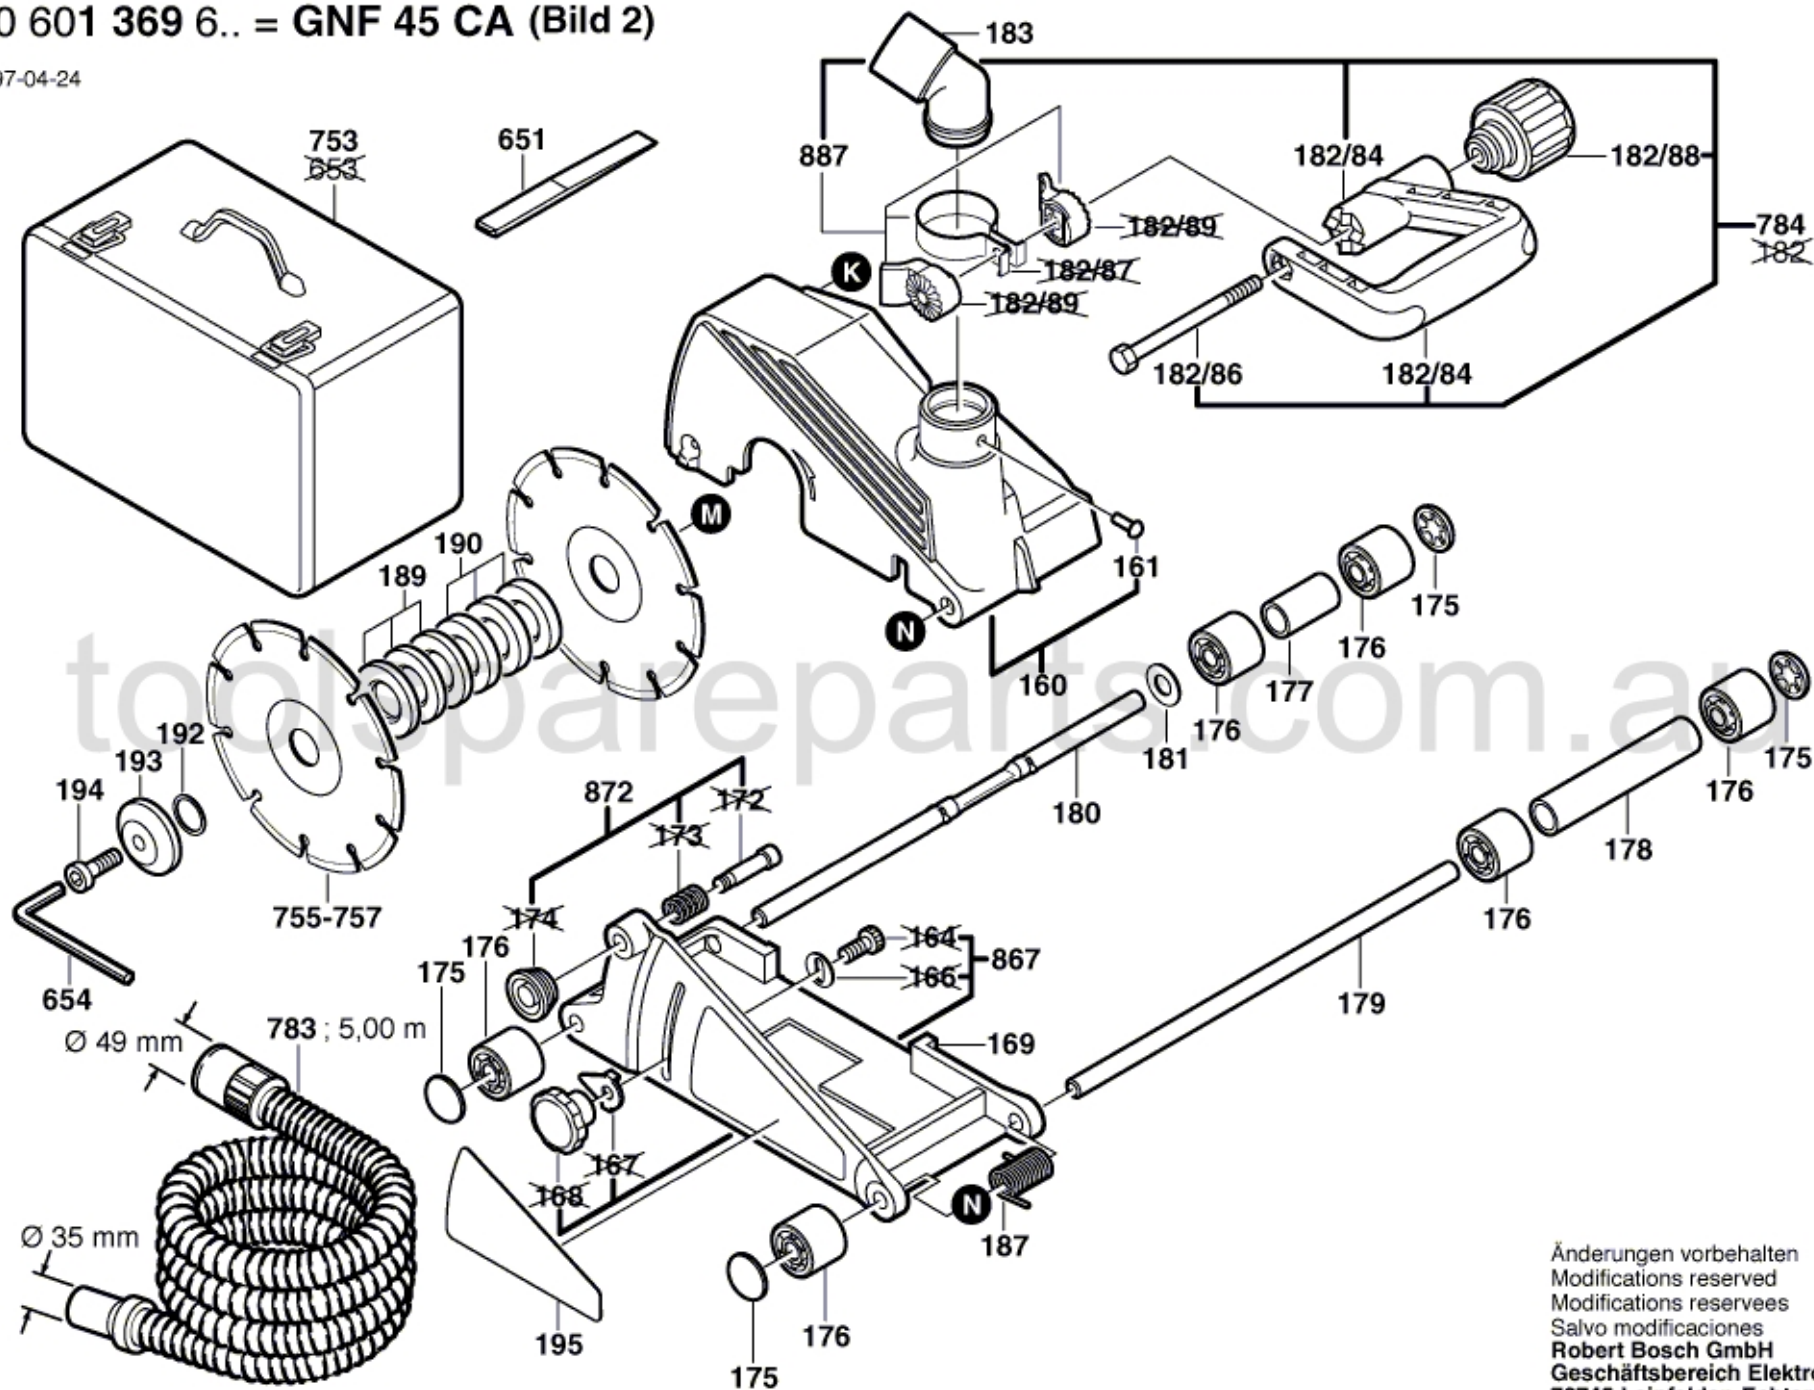

Typ 0 601 369 6.. = GNF 45 CA (Bild 2)

Stand } 97-04-24
Issue }

Änderungen vorbehalten
Modifications reserved
Modificaciones reservadas
Salvo modificaciones
Robert Bosch GmbH
Geschäftsbereich Elektrowerkzeuge
70745 Leinfelden-Echterdingen